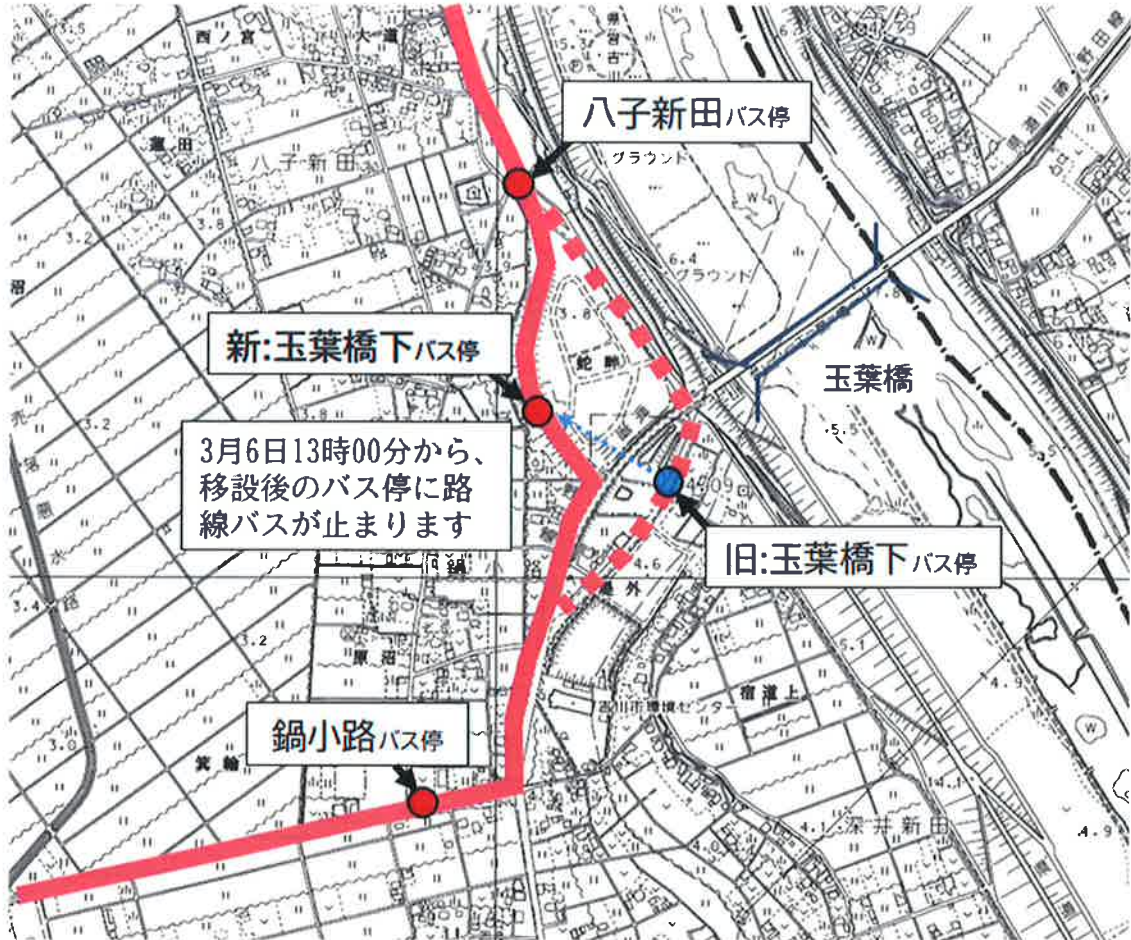

～ジャパンタローズのバス路線沿線住民の皆様へ～  
「玉葉橋下」バス停の位置が変わります

日ごろより、市交通政策にご理解とご協力を賜り厚くお礼申し上げます。

この度、江戸川堤防強化に伴う県道三郷松伏線の付け替えにより、「玉葉橋下」バス停が下記のとおり移設されることとなりました。

バス停移設日時:令和7年3月6日(木)13:00

【新旧バス停位置図】

路線バスの運行に関して、ご不明な点がございましたら、下記担当までお問い合わせください。